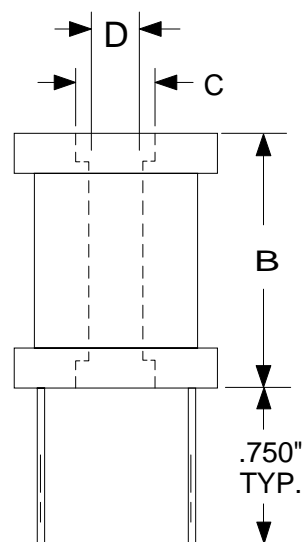

# Drum Core Size

Pkg. Code	( Dimensions in inches )			
	A	B	C	D
1	0.560	0.810	0.187	0.126
2	0.709	0.795	0.187	0.126
3	0.709	0.866	0.187	0.126
4	0.866	0.570	0.267	0.147
5	0.866	0.728	0.267	0.147
6	0.949	0.795	0.187	0.126
7	0.955	0.975	0.187	0.126
8	1.100	0.805	0.237	0.175
9	1.100	1.010	0.237	0.175
10	1.390	1.010	0.315	0.190
11	1.390	1.380	0.315	0.190
12	1.770	1.380	0.360	0.270
13	2.200	1.380	0.380	0.290

## Package 1 -3 & 6-13

**DRUMSIZE**