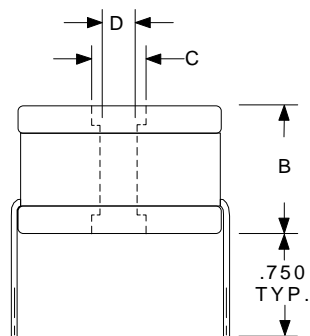

# Drum Core Size

Pkg. Code	( Dimensions in inches )			
	A	B	C	D
1	0.560	0.810	0.187	0.126
2	0.709	0.795	0.187	0.126
3	0.709	0.866	0.187	0.126
4	0.866	0.570	0.267	0.147
5	0.866	0.728	0.267	0.147
6	0.949	0.795	0.187	0.126
7	0.955	0.975	0.187	0.126
8	1.100	0.805	0.237	0.175
9	1.100	1.010	0.237	0.175
10	1.390	1.010	0.315	0.190
11	1.390	1.380	0.315	0.190
12	1.770	1.380	0.360	0.270
13	2.200	1.380	0.380	0.290

## Package 1 -3 & 6-13

**DRUMSIZE**